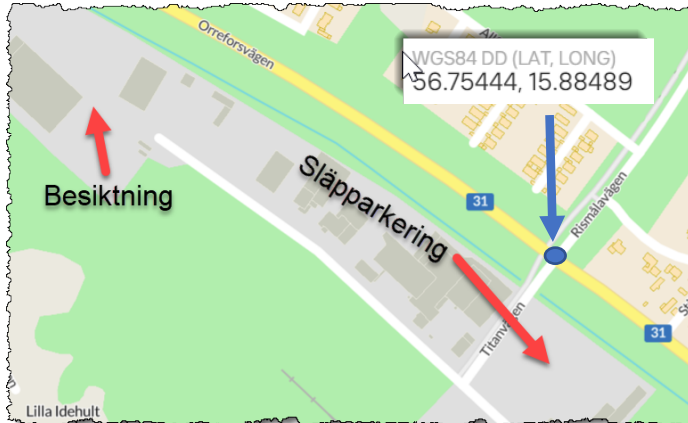

# Översiktskarta Zabra-rallyt

WGS84 DD (LAT, LONG)  
56.74202, 15.92912