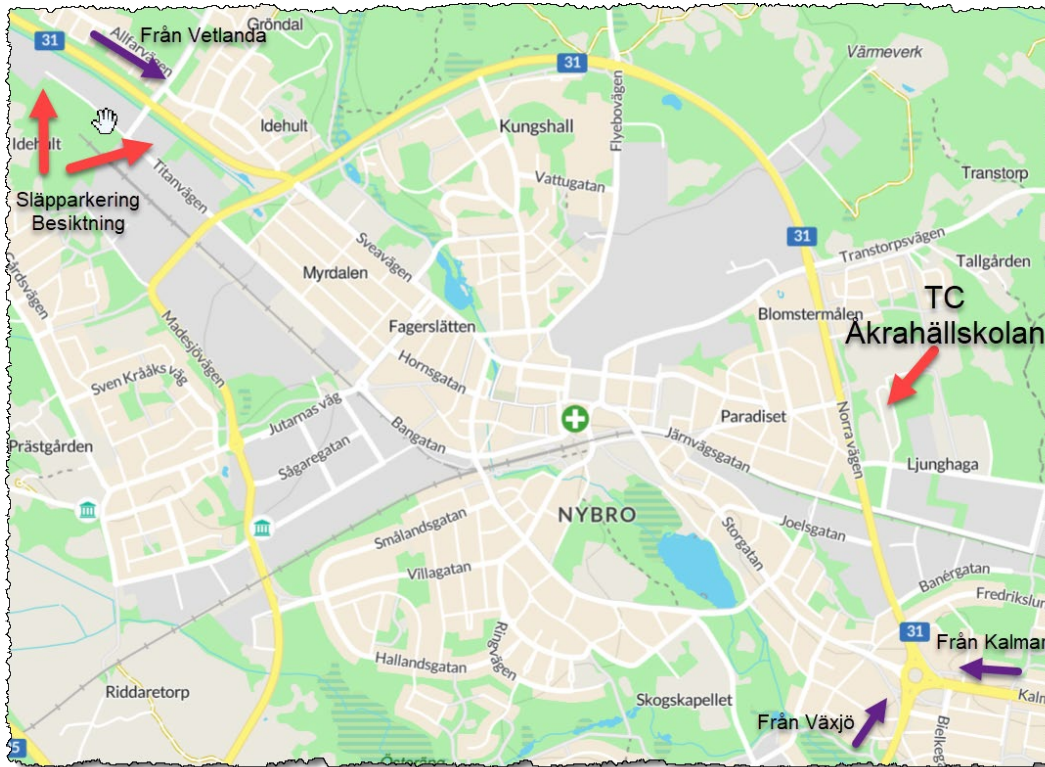

# Översiktskarta Zabra-rallyt

WGS84 DD (LAT, LONG)  
56.74202, 15.92912