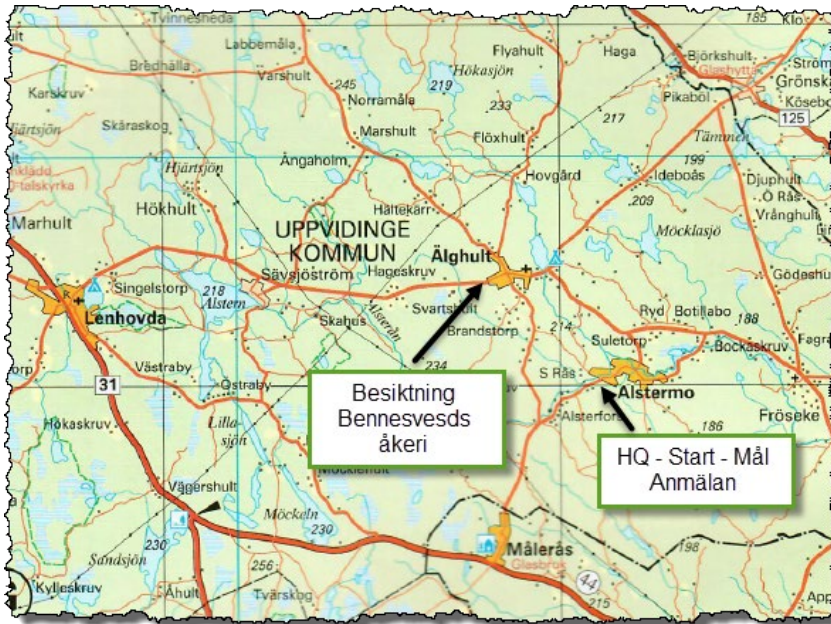

# Översiktskarta: Besiktning – HQ – Start – MÅL – Service

Besiktningen sker vid Bennesveds Åkeri AB, Lenhovdavägen i Älgshult.

Beläget omedelbart norr om vägen Lenhovda- Älgshult i samhällets västra del.

Tävlingens HQ är beläget vid AMO Kabel i Alstermo.

Här sker Anmälan och här finns Start – Mål och serviceplats.