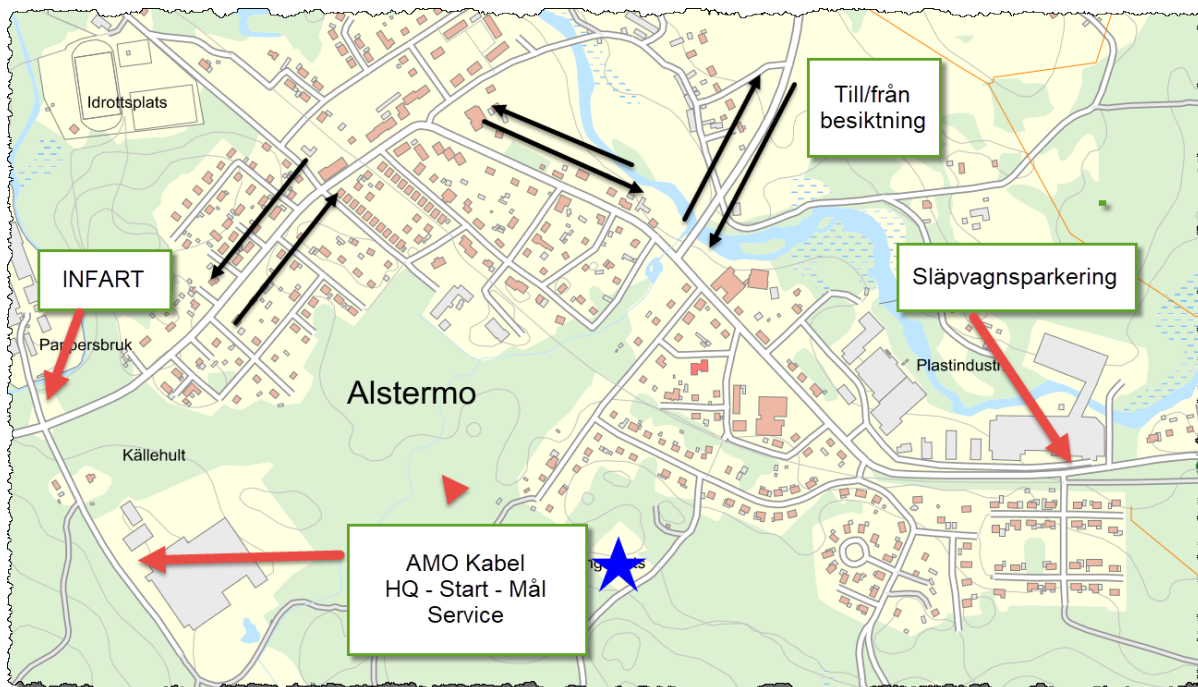

# Översiktskarta: Besiktning – HQ – Start – MÅL – Service

Besiktningen sker vid Bennesveds Åkeri AB, Lenhovdavägen i Älgshult.

Beläget omedelbart norr om vägen Lenhovda- Älgshult i samhällets västra del.

Tävlingens HQ är beläget vid AMO Kabel i Alstermo.

Här sker Anmälan och här finns Start – Mål och serviceplats.