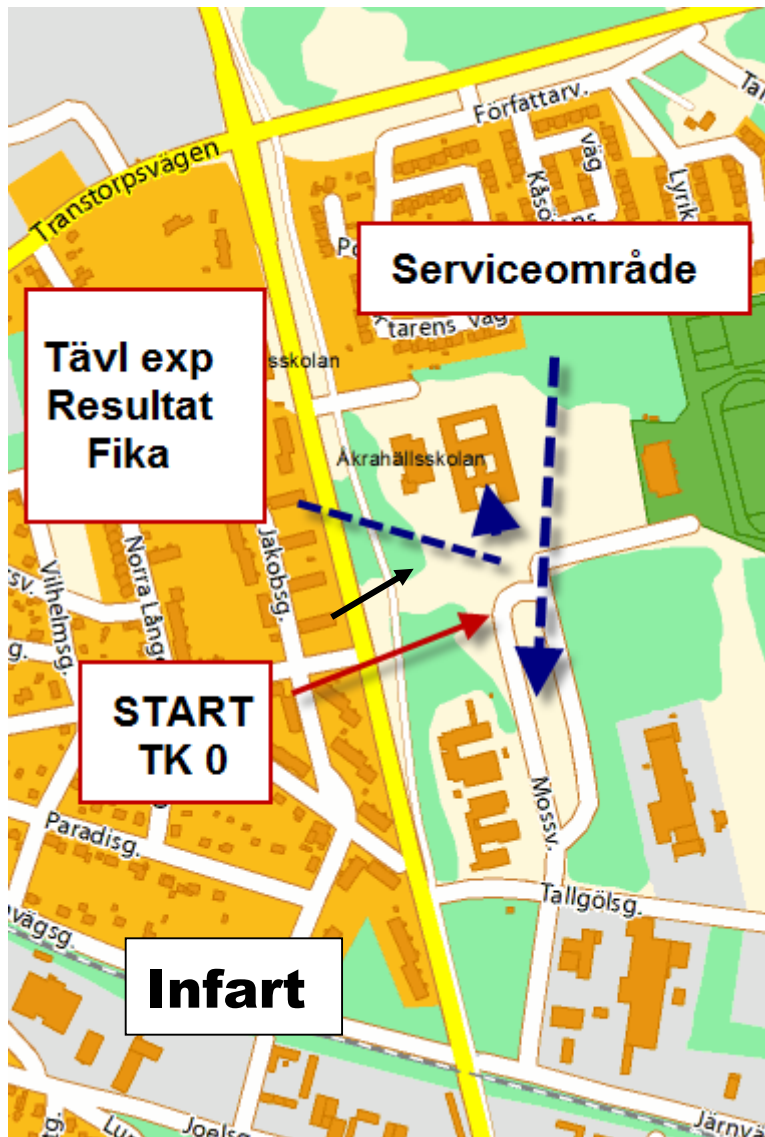

Tävlingscentrum

Åkrahällskolan

Koordinater Släp-parkering

WGS84

56°44'28.4"N 15°53'27.9"E

WGS84 DDM

56°44.473'N 15°53.465'E

WGS84 decimal (lat, lon)

56.741216, 15.89108

RT90 (nord, öst)

6290467, 1505253

SWEREF99 TM (nord, öst)

6288934, 554506

Koordinater Anmälan

WGS84

56°45'19.8"N 15°52'42.5"E

WGS84 DDM

56°45.330'N 15°52.708'E

WGS84 decimal (lat, lon)

56.755499, 15.878463

RT90 (nord, öst)

6292057, 1504479

SWEREF99 TM (nord, öst)

6290514, 553713

Koordinater Infart TC

WGS84

56°44'31.3"N 15°55'45.1"E

WGS84 DDM

56°44.522'N 15°55.751'E

WGS84 decimal (lat, lon)

56.742039, 15.929189

RT90 (nord, öst)

6290562, 1507585

SWEREF99 TM (nord, öst)

6289057, 556835