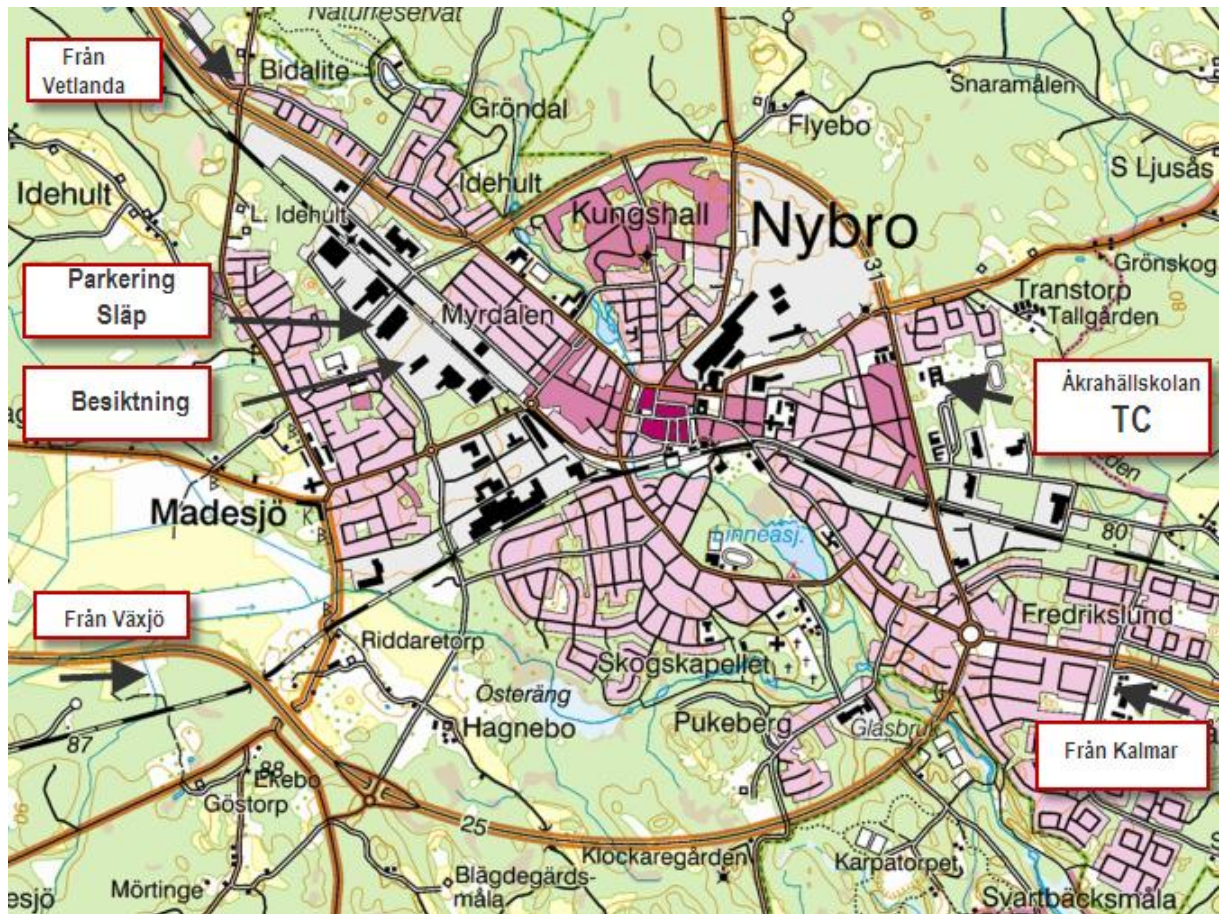

Översiktskarta Nybro

Besiktning – Släpparkering – Tävlingscentrum

Besiktning: Schenker/Finnvedens Lastvagnar AB, Madesjövägen 15

Koordinater:

RT90:

X: 6290996, Y: 1505066

WGS84:

Lat N 56° 44' 45" Lon E 15° 53' 16"

Decimal:

56.7460, 15.8880

Parkering släp:

Sunnerbo Fönster AB

Tävlingscentrum Åkrahällskolan

Koordinater
Infart TC

RT90:

X: 6290556, Y: 1507580

WGS84:

Lat N 56° 44' 31" Lon E 15°
55' 44"

Decimal:

56.7420, 15.9291