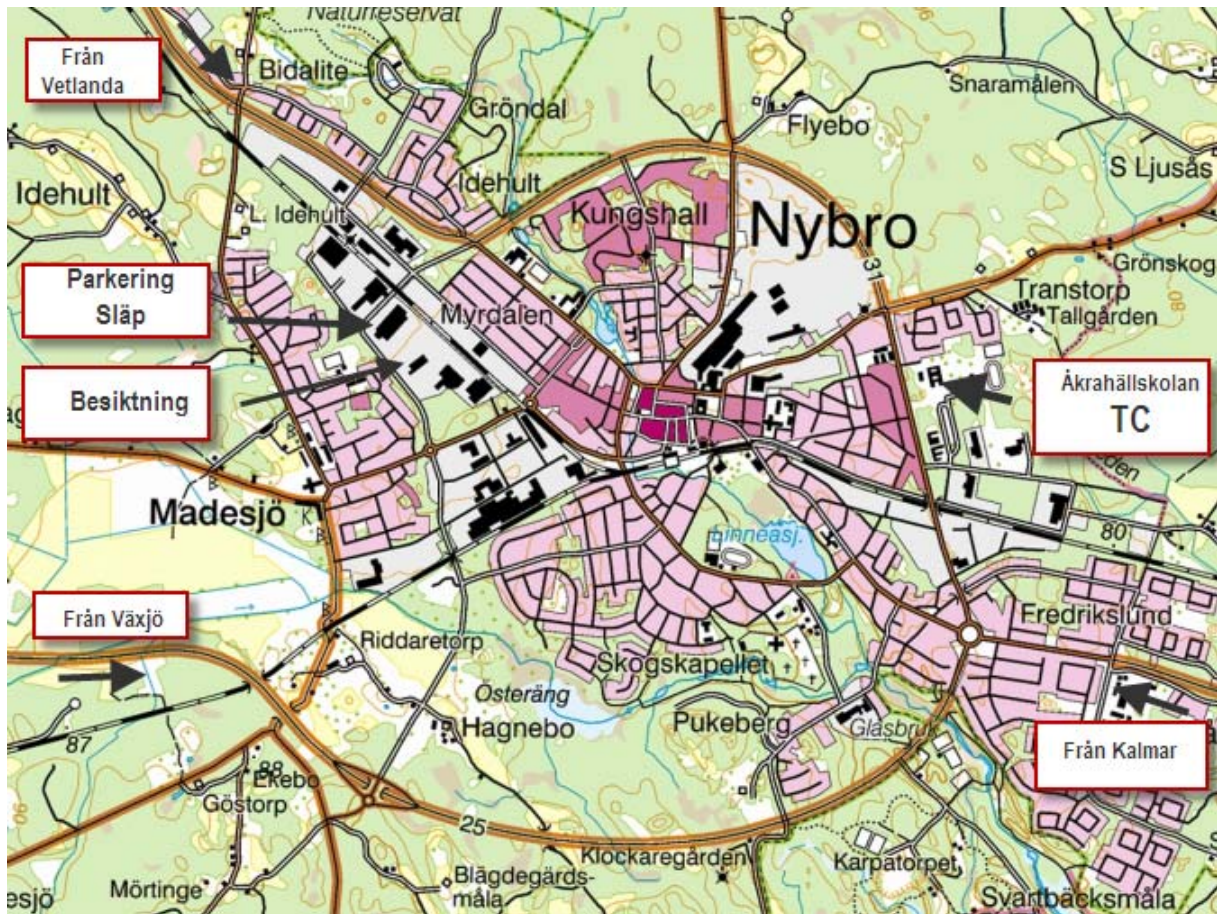

Översiktskarta Nybro

Besiktning – Släpparkering – Tävlingscentrum

Besiktning: Schenker/Finnvedens Lastvagnar AB, Madesjövägen 15

Koordinater:

RT90:

X: 6290996, Y: 1505066

WGS84:

Lat N 56° 44' 45" Lon E 15° 53' 16"

Decimal:

56.7460, 15.8880

Parkering släp: Lintex AB

Tävlingscentrum Åkrahällskolan

Koordinater
Infart TC

RT90:

X: 6290556, Y: 1507580

WGS84:

Lat N 56° 44' 31" Lon E 15° 55' 44"

Decimal:

56.7420, 15.9291